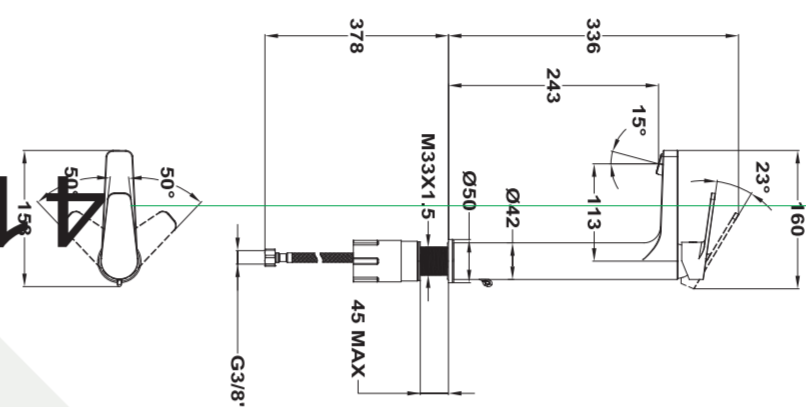

731

75.75

75.75

76.5

75.75

76.5

5

5

Zenit  
Magasított mosdó csaptelep  
leeresztő szeleppel  
184.5

399.5

410.5

Garanciajegyzék: [www.mofem.hu](#)  
MOFÉM  
5 YEARS GUARANTEE  
www.mofem.hu

Zenit család

Zenit  
Magasított mosdó csaptelep  
76.5