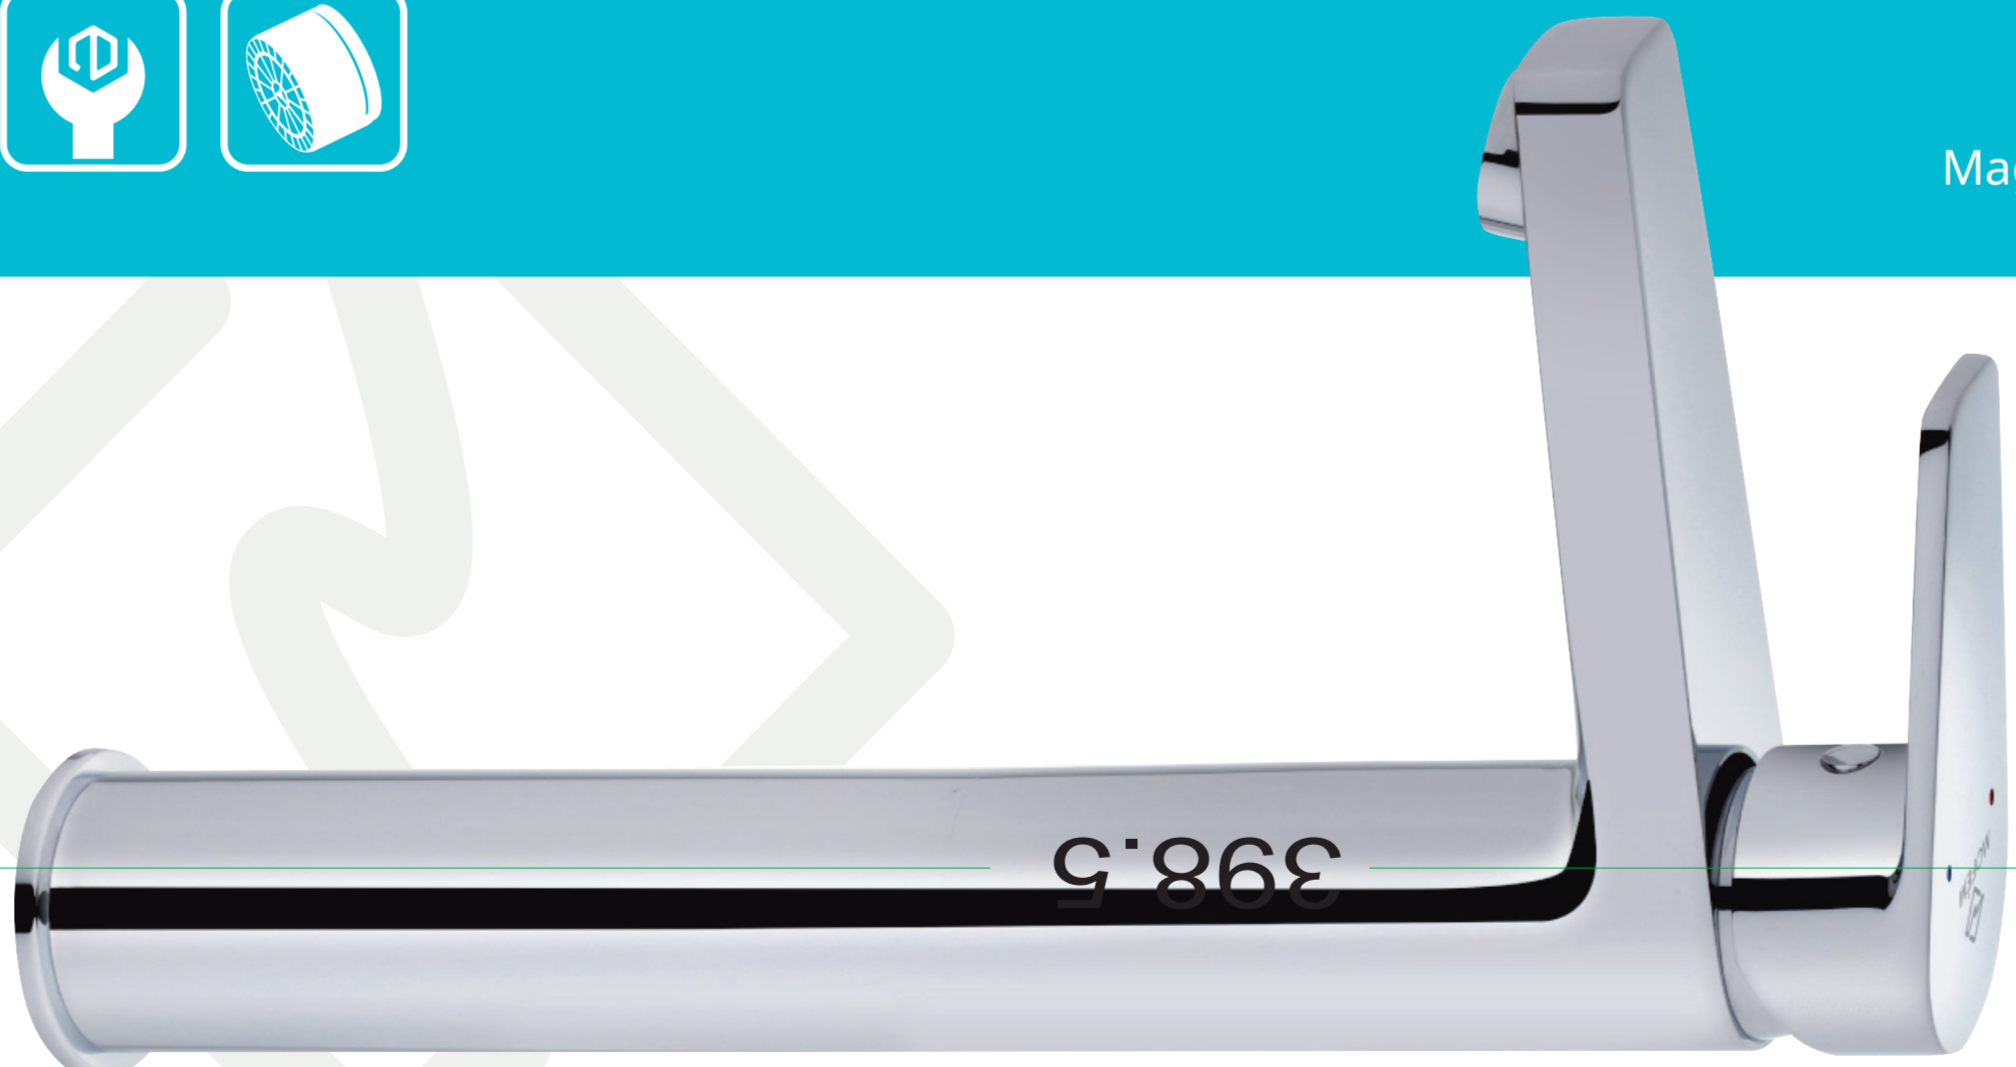

Zenit  
Magasított mosdó csaptelep  
leeresztő szeleppel  
184.5

399.5

410.5

Garanciajegyzék: [www.mofem.hu](#)  
MOFÉM  
5 YEARS GUARANTEE  
www.mofem.hu

Zenit család

Zenit  
Magasított mosdó csaptelep  
76.5

Zenit  
Magasított mosdó csaptelep

186

75.75

75.75

Zenit  
Magasított mosdó csaptelep  
75

0296710A9\_ED-02

597.75