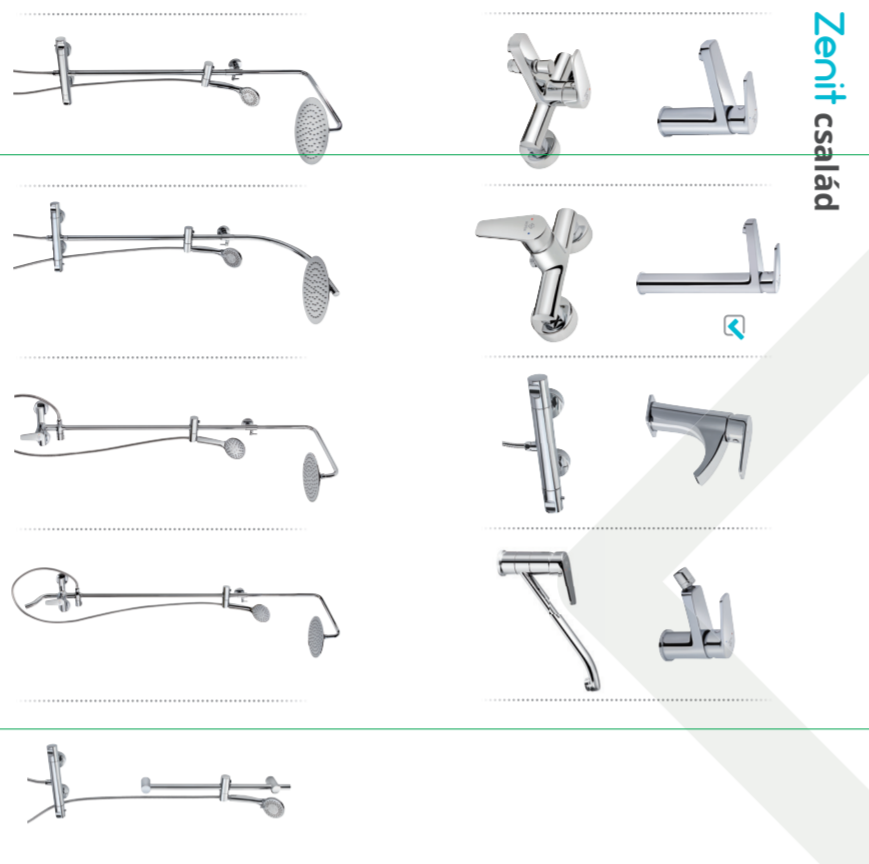

Zenit  
Magasított mosdó csaptelep  
leeresztő szeleppel  
184.5

399.5

410.5

Garanciajegyzék: [www.mofem.hu](#)  
MOFÉM  
5 YEARS GUARANTEE  
www.mofem.hu

Zenit család

Zenit  
Magasított mosdó csaptelep  
76.5

Zenit  
Magasított mosdó csaptelep

186

75.75

75.75

Zenit  
Magasított mosdó csaptelep  
75

0296710A9\_ED-02

597.75