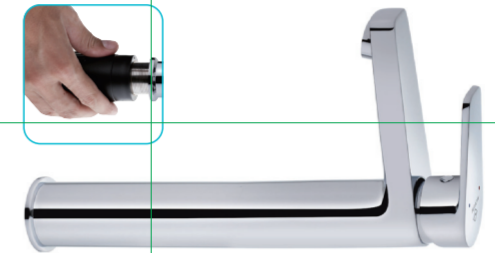

Zenit  
Magasított mosdó csaptelep  
leeresztő szeleppel  
184.5

399.5

410.5

Garanciajegyzék: [www.mofem.hu](#)  
MOFÉM  
5 YEARS GUARANTEE  
www.mofem.hu

Zenit család

Zenit  
Magasított mosdó csaptelep  
76.5